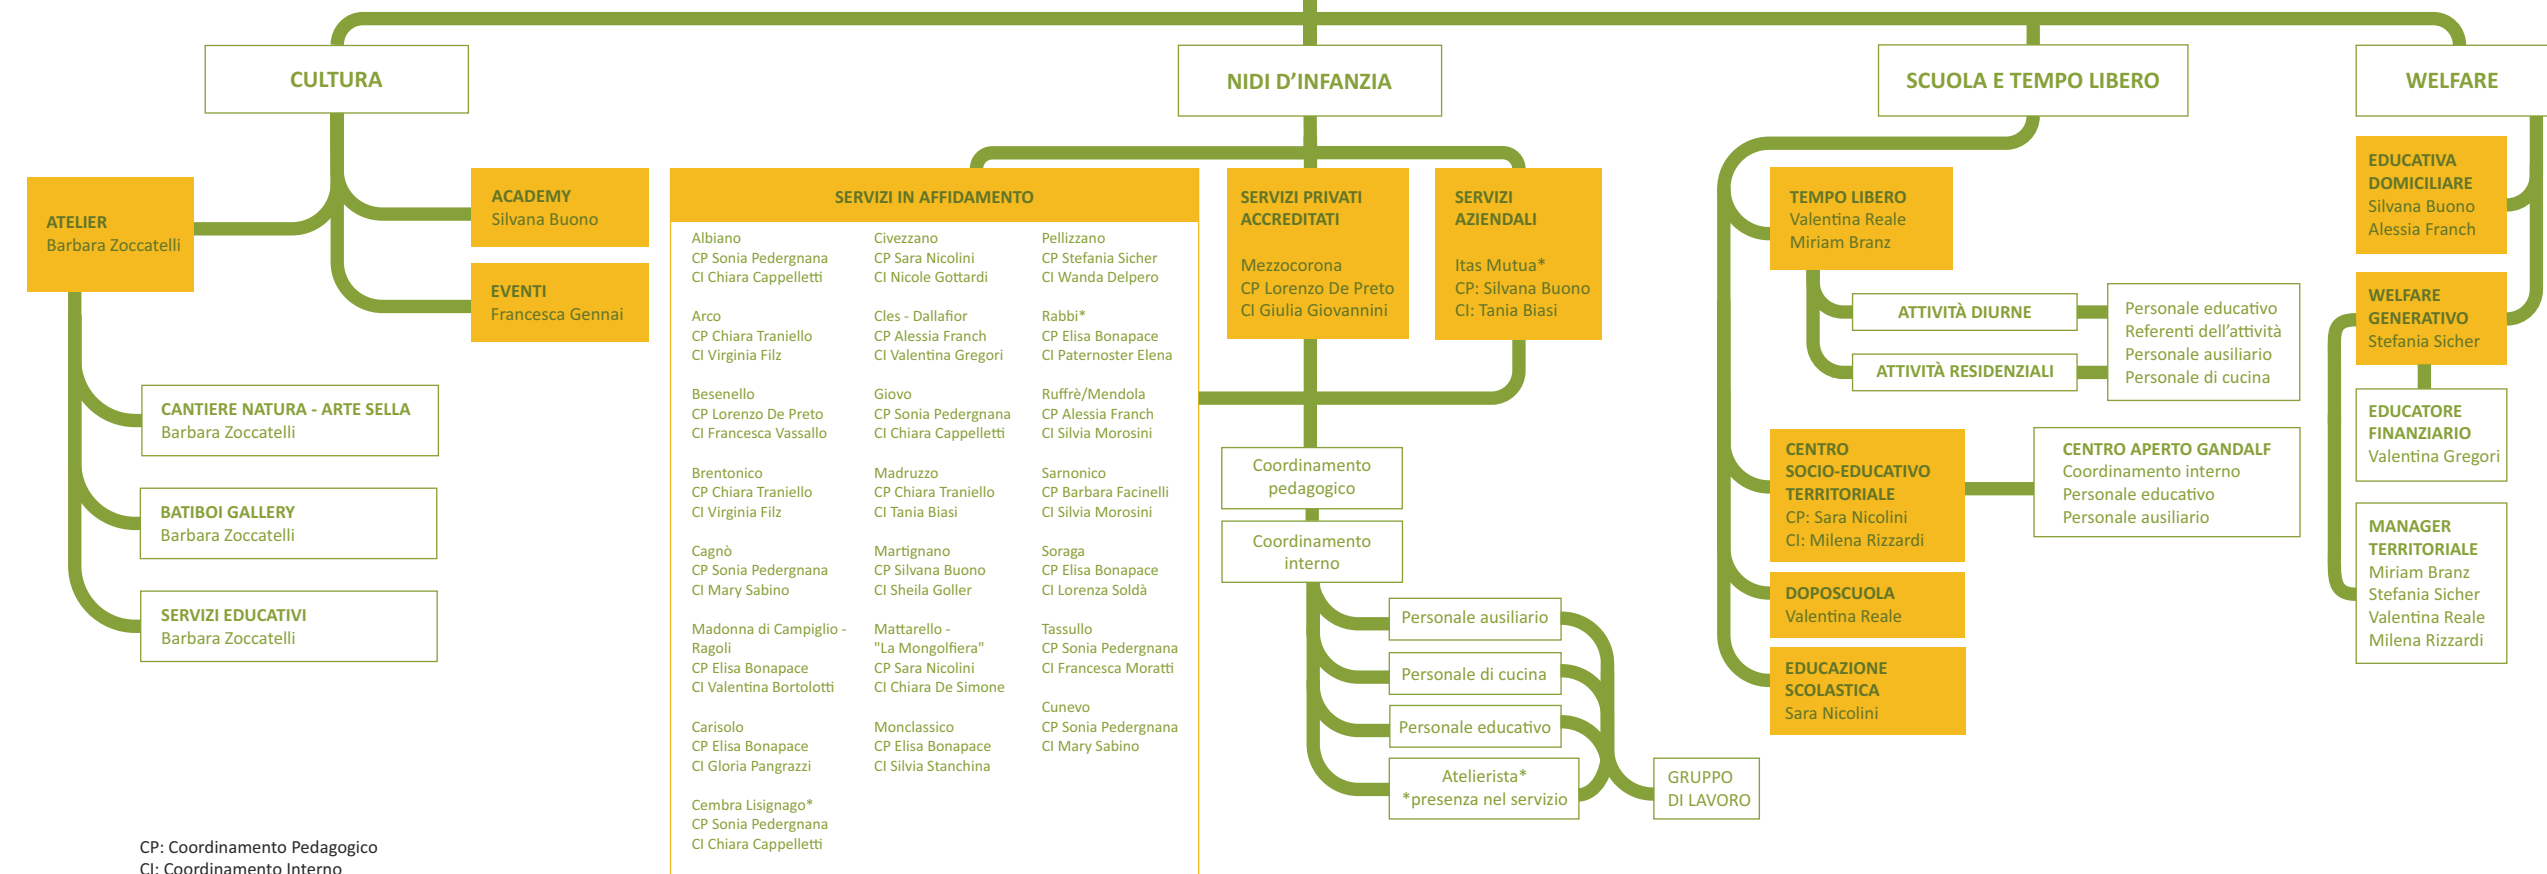

**AREA ISTITUZIONALE
E DIREZIONALE**

AREA DI SUPPORTO

AREA DEI SERVIZI

CP: Coordinamento Pedagogico
 CI: Coordinamento Interno